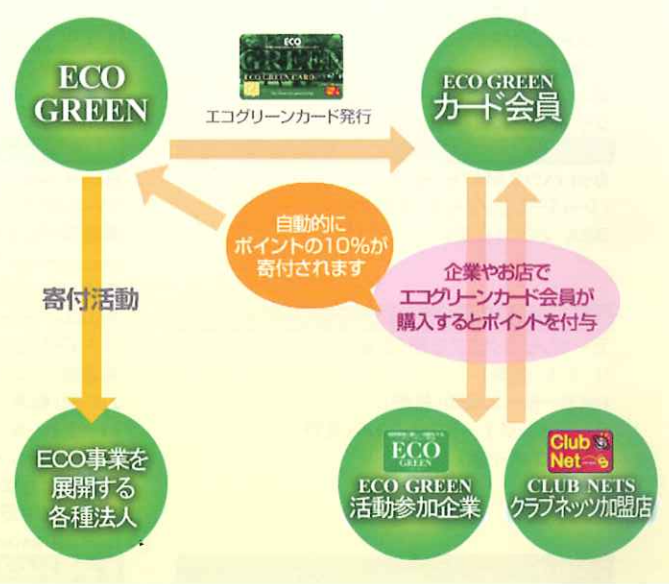

エコグリーンカードのしくみ 詳しくはエコグリーンのホームページをご覧ください! <http://www.eco-greencard.jp>

有限責任事業組合
LLPエコグリーン
〒380-0928 長野県長野市若里 7-7-2 オフィスリンク
TEL. 026-480-0068
FAX. 026-224-5131
E-mail kawada@eco-greencard.jp

有限会社
エムエスインタープライズ
 〒381-0022 長野市大豆島 2117-1
TEL 026-222-7212 FAX 026-222-7275