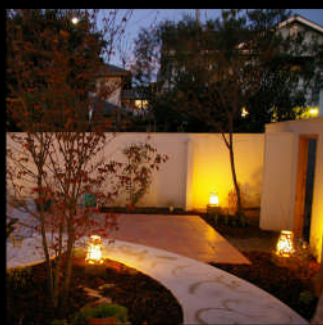

光の風景

手づくりのシェード
ガーデンライト

定価 48,000円 (税込み)

ひとつひとつ
表情がちがうものですから
思うところに
置いてみてください
きっと世界が
変わりますから

エクステリア&ガーデン (有)MSエンタープライズ 〒381-0022 長野県長野市大豆島2117-1

お問い合わせ、ご注文は右記へ TEL 026-222-7212 ms-enter@ms-enter.co.jp <http://www.ms-enter.co.jp>