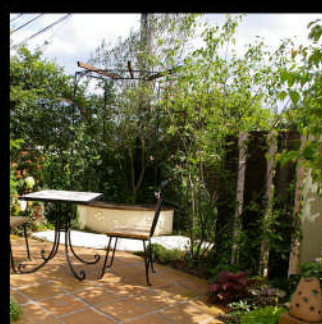

光の風景

手づくりのシェード
ガーデンライト

定価 48,000円 (税込み)

ひとつひとつ
表情がちがうものですから
思うところに
置いてみてください
きっと世界が
変わりますから

エクステリア&ガーデン (有)MSエンタープライズ 〒381-0022 長野県長野市大豆島2117-1

お問い合わせ、ご注文は右記へ TEL 026-222-7212 ms-enter@ms-enter.co.jp <http://www.ms-enter.co.jp>