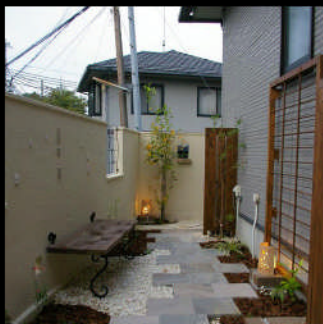

光の風景

手づくりのシェード
ガーデンライト

定価 48,000円 (税込み)

ひとつひとつ
表情がちがうものですから
思うところに
置いてみてください
きっと世界が
変わりますから

エクステリア&ガーデン (有)MSエンタープライズ 〒381-0022 長野県長野市大豆島2117-1

お問い合わせ、ご注文は右記へ TEL 026-222-7212 ms-enter@ms-enter.co.jp <http://www.ms-enter.co.jp>