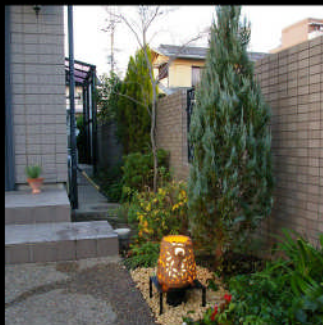

光の風景

手づくりのシェード
ガーデンライト

定価 48,000円 (税込み)

ひとつひとつ
表情がちがうものですから
思うところに
置いてみてください
きっと世界が
変わりますから

エクステリア&ガーデン (有)MSエンタープライズ 〒381-0022 長野県長野市大豆島2117-1

お問い合わせ、ご注文は右記へ TEL 026-222-7212 ms-enter@ms-enter.co.jp <http://www.ms-enter.co.jp>