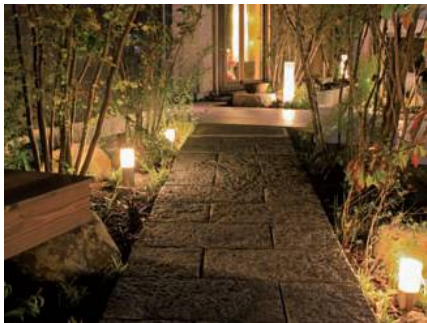

エリアキーパー 宮本 英次

アクセスMAP

メンテナンス以外の
工事も請けたまわって
おります

お庭からできる! 安全、省エネ、快適なくらし

庭照明工事

美観・機能・安全・
防犯を考えたガーデン
ライティングをご提案

100Vのエクステリアライト

ローボルトライト (12V)