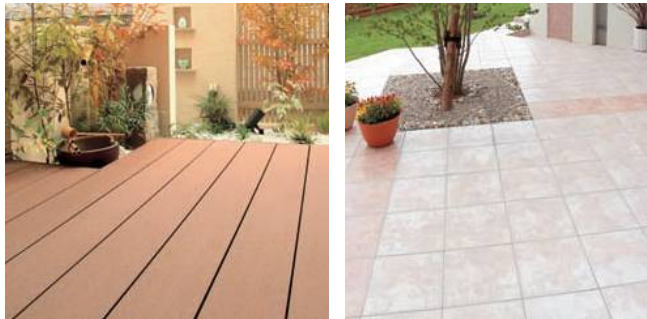

目かくし工事

目かくしてプライベートな空間づくりを。
外からの視線を遮って、適度な通風を考慮。
適度に囲まれた庭は安心してつづらげます。

before

after

カラーが豊富な木目調アルミフェンス
エバーアートウッド
千本格子足付ユニット
W1000×H1800(埋込400)mm

テラス(デッキ)工事

天然木・人工木材のデッキ
磁器タイル・人工石材敷き
など。

高級磁器質タイル

セラ クラシック

ベージュ・ロゼ 300×300×t約9mm
ホワイト・ブラック 299×299×t約10mm

落ち着いた色のある使いやすいカラーが豊富。タイルの
表面に特殊な加工を施し、滑りにも強いタイプです。

ベージュ ロゼ ホワイト ブラック

端部の処理を不揃いに
セラ クラシックは、端部の処理
をわざと不揃いにする事で、
長い年月を経た風合いを醸し出
しています。
※ベージュとロゼのみ

step 1 お問い合わせ