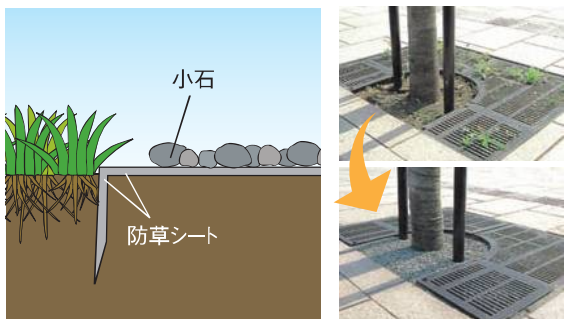

LEDのローボルトライトなら
1つのトランスでお庭全ての照明計画が可能、
しかも電気代も3円/月~とお得です。
・タイマー付なので必要な時だけ
ライティングが可能!
・ローボルト(12V)タイプなので
後付けも可能!

トランス

カラー
防草・植栽シート

防草対策

雑草を除去した後、防草シートを
敷いた上に化粧石を敷いて、雑草
の萌芽を抑えます。

ポーチ・パーゴラ工事

屋根あり・屋根なしタイプ、建物の躯体に直接
取り付けられるタイプ・躯体に隣接して独立するタイ
プ、庭の独立した空間に自立するタイプなど。

目かくし工事

目かくしてプライベートな空間づくりを。
外からの視線を遮って、適度な通風を考慮。
適度に囲まれた庭は安心してつづらげます。

before

after

カラーが豊富な木目調アルミフェンス
エバーアートウッド
千本格子足付ユニット
W1000×H1800(埋込400)mm

テラス(デッキ)工事

天然木・人工木材のデッキ
磁器タイル・人工石材敷き
など。

高級磁器質タイル