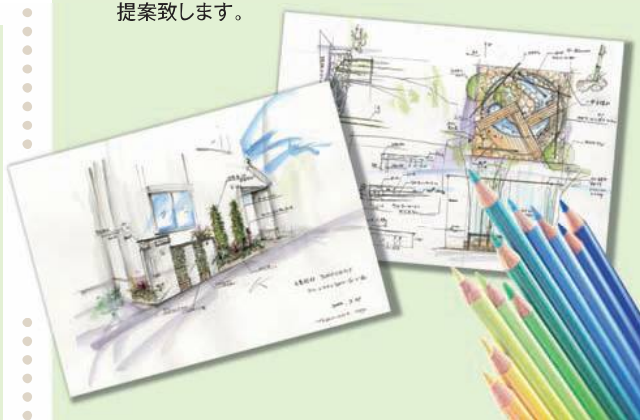

before

after

サービスメニューや価格表などはコチラ

<http://nagano-gardenservice.jp>

さまざまな検索サイトからアクセス可能! **ガーデンサービスチャンネル 長野** **検索** 有限会社MSエンタープライズ

庭のお手入れ
Gardenmaintenance

植栽
Planting

土・環境緑化
Excavation /
Environmental

目かくし工事

目かくしてプライベートな空間づくりを。
外からの視線を遮って、適度な通風を考慮。
適度に囲まれた庭は安心してつづらげます。

before

after

カラーが豊富な木目調アルミフェンス
エバーアートウッド
千本格子足付ユニット
W1000×H1800(埋込400)mm

テラス(デッキ)工事

天然木・人工木材のデッキ
磁器タイル・人工石材敷き
など。

高級磁器質タイル

セラ クラシック

ベージュ・ロゼ 300×300×t約9mm
ホワイト・ブラック 299×299×t約10mm

落ち着いた色のある使いやすいカラーが豊富。タイルの
表面に特殊な加工を施し、滑りにも強いタイプです。

ベージュ ロゼ ホワイト ブラック

端部の処理を不揃いに
セラ クラシックは、端部の処理
をわざと不揃いにする事で、
長い年月を経た風合いを醸し出
しています。
※ベージュとロゼのみ

step 1 お問い合わせ