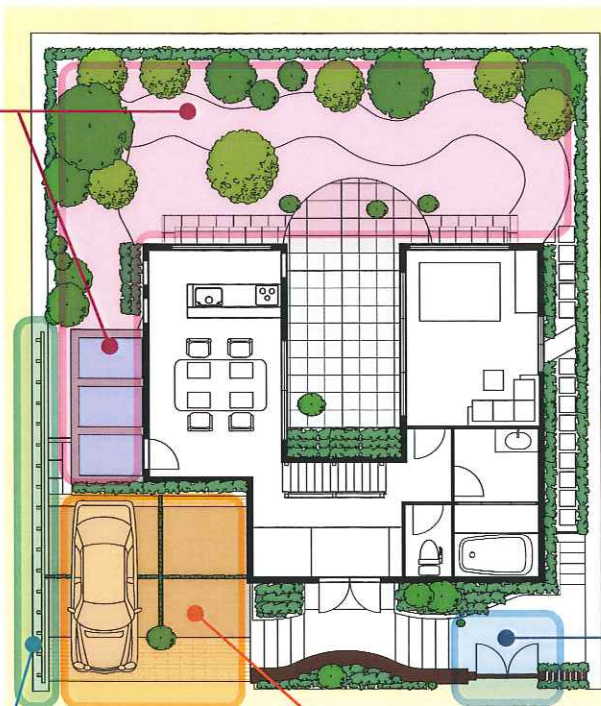

陽あたりの良いつろぎの空間、雨の日でも洗濯物が干せる場所、収納スペースなど、ご家庭の必要性に合わせて庭まわりを美しく、機能的に変身させてくれます。

オーニング

彩風
豊富なキャンパスカラーで、住宅のテイストに合わせて、アクセントになるカラーを選んだり。コーディネートする楽しさがあります。

ウッドデッキ

樹の木皿
リアルな木質感とやわらかな感触で、本物の木と変わらない見た目。変色や色あせが起こりにくく、メンテナンスが楽です。

ガーデンルーム

NEW暖蘭物語
少しでも長い時間を過ごしたくなる、あこがれのガーデンルーム。部屋が一つ増えたような満足感で、庭先の活用範囲がさらに広がります。

門まわり

住まいの第一印象を決める重要なポイントが門まわり。敷地条件・機能面から検討すると共に、感性を表現するイメージやデザインへのこだわりも大切にしてください。

手すり

アーキレール
細身の柱とフラットな笠木により、スクエアなフォルムを実現。多彩なカラーリングを用意した、アプローチ用のスタイリッシュな手すりです。

門扉

ジオーナ 門扉
天然木のような優しいテイスト。シャープでモダンなデザイン。ナチュラルなテイストからモダンな住宅まで、さまざまな住宅と調和します。

ファンクションユニット

ヴェールファンクション
必要な機能を美しくおさめられるスリムタイプと、設置場所を選ばない薄型構造のワイド。スマートなデザインのファンクションユニットです。

スクリーン

隣地境界に設置して敷地を明らかにすることはもちろん、プライバシーを守ることや防犯も大切なポイントです。

スクリーン

+G(プラス ジー)
「庭を間取る」という発想から生まれたプラスG。柱や梁となるGフレーム、壁となるGスクリーン、屋根となるGルーフなどを組み合わせて庭を間取り、生活の場として、自然と触れ合う場として使える庭を実現します。

車庫まわり

カースペースは、道路に面し人目につきやすいので、セキュリティへの配慮はもちろん、使い勝手や住まいとのコーディネート、街並みとの調和にまで配慮が必要です。

カーポート/オーバードア