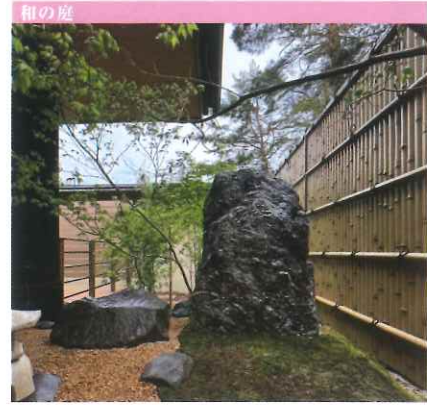

# 健康で幸せな庭暮らし、家族の笑顔が生まれる 「5thROOM」&エクステリア特集

たとえば、リビングやダイニングのくつろぎをもっと自然の中に持ち出したいという想いと心地よい日差しや風をもっと家の中に引き込みたいという気持ち、そのふたつの願いを一度にかなえてくれる場所、それが“5番目の部屋(5thROOM)”です。

天然竹の凛とした表情を忠実に再現したエバーバンブー。和風庭園に趣深い落ち着いた空間を生み出します。

ポーチスカイルーフは、リモコンひとつでルーバーを好きな角度に調整可能。

ホームヤードルーフシステムによる心地よい屋外空間で、日々のライフスタイルの中に自然をくみ込んだ5thROOMが仕上がります。

## どんな庭での暮らしをお探しですか？

さあ、庭で何をして過ごしましょうか？  
そう考えただけで、心がワクワク弾みます。  
庭で暮らす。庭と生きる。

さて、あなたはどんな時間、  
どんな喜びを見つけますか？

門まわりにホームヤードルーフシステムを採用することで、存在感のあるエントランスファサードに。住まいの外観をグレードアップし、外構に新たな価値を生み出します。

外構のアクセントとなる創作的な門柱デザインで、フロントヤードに華やかな表情が生まれます。