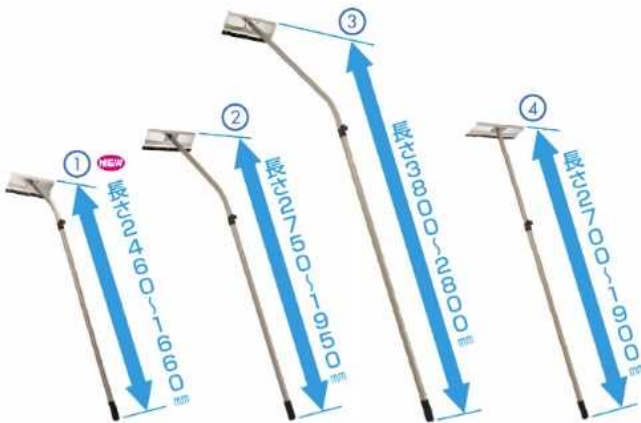

## カーポート・テラスのお手入れ資料

雪おろし棒

### おっとせいG

カーポートや高い場所の雪おろしに便利。

雪が積もったら  
こまめな  
雪おろしが  
大セリです。