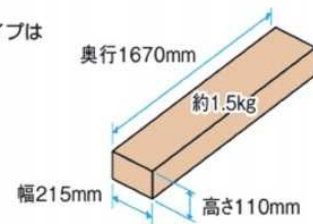

### おっとせいG

カーポートや高い場所の雪おろしに便利。

雪が積もったら  
こまめな  
雪おろしが  
大セリです。

### \*おススメのサイズ

区分	価格	製品重量
コンパクト/アルタイプ	¥ 19,000	1350g
標準/アルタイプ	¥ 20,000	1460g
ロング/アルタイプ	¥ 23,100	1770g
標準/ストレートタイプ	¥ 18,900	1430g
雪おろし板セット	¥ 10,500	—

●コンパクト/アルタイプは段ボール梱包です。

(有) MSエンタープライズ