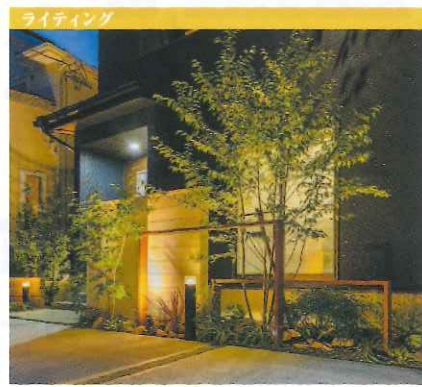

健康で幸せな庭暮らし、家族の笑顔が生まれる 「5thROOM」&エクステリア特集

たとえば、リビングやダイニングのくつろぎをもっと自然の中に持ち出したいという想いと心地よい日差しや風をもっと家の中に引き込みたいという気持ち、そのふたつの願いを一度にかなえてくれる場所、それが「5番目の部屋(5thROOM)」です。

天然竹の凛とした表情を忠実に再現したエバーパンプ。和風庭園に趣深い落ち着いた空間を生み出します。

暮らし方や住まいの楽しみが広がる 5番目の部屋®

- 1 リビング Living Room
- 2 ダイニング Dining Room
- 3 キッチン Kitchen
- 4 ベッドルーム Bedroom
- 5 ヘッドルーム & ガーデン Head Room & Garden

「アートポートシリーズ」を使用することで、あたたかな木目の風合いで町並みに調和するカーポートに。

エバーアートボードは多彩な門まわりのテイストに合わせて対応可能な、豊富なカラーバリエーションをご用意。住まいのフロントヤードに新たな付加価値が生まれます。

ライティングによる光の演出で、日中とは異なる美しい表情を引き出します。夜でも心地よい美観を創り出し、外構に新たな価値を生み出します。

屋外の雨や太陽に強く、いつまでも美しく、使いやすい エバーアートボード®で簡単リフォーム

インテリアからエクステリアまで
部屋の壁紙やカーテンを選ぶように
お庭の表情も自分好みに選べます。

屋外用建材パネル
エバーアートボード
910×1820mm、
厚さ3mm

EVER ART BOARD 2021 88色

詳細はこちら

おすすめの新商品情報

室内の壁紙を選ぶように、屋外でも自分好みの色を選んでいただけるのがアルミ複合板の新材パネル「エバーアートボード」です。人気の木柄、落ち着いた和柄、高級感の石柄など豊富な88色から自分好みの色を選んでください。屋外の雨や太陽に強いので、リフォームから新築外構まで、あらゆる現場やシーンでご利用いただけます。

エバーアートボードを使用することで、既存ブロック塀を活かしたまま、空間に合わせて自由な外構化粧が可能!